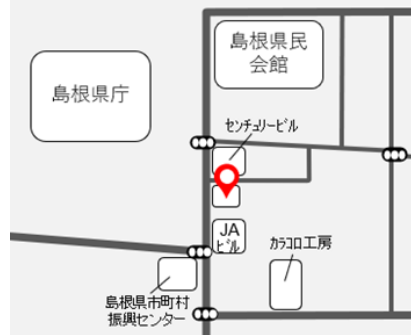

島根県信用保証協会

松江市殿町105番地

☎(0852)22-2837